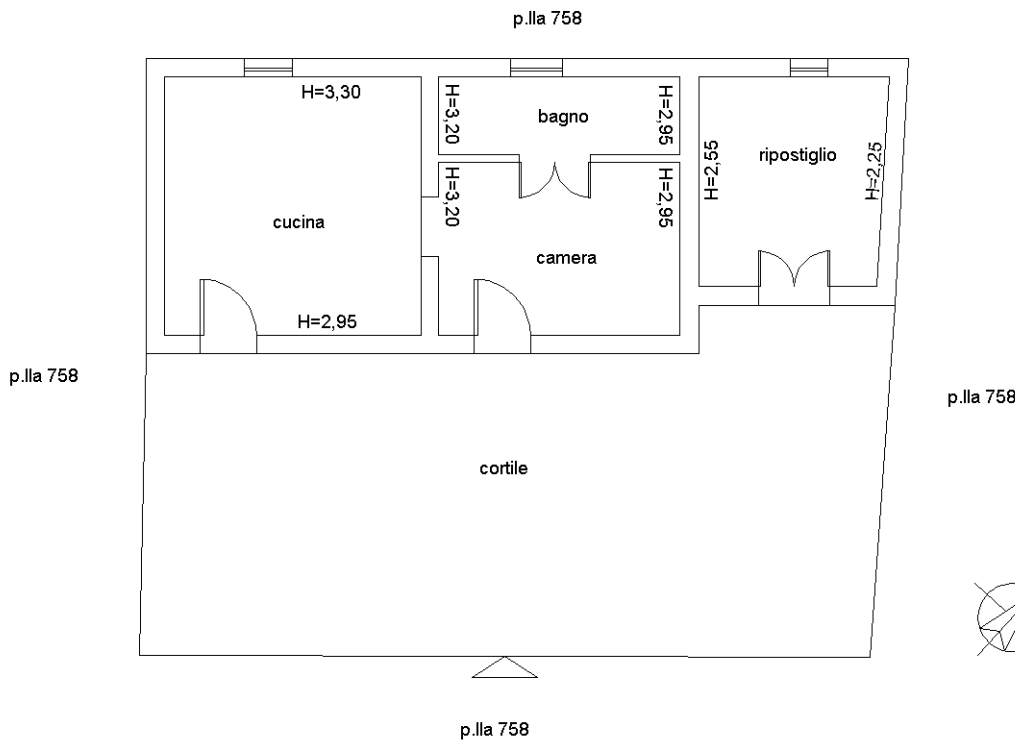

Foglio: 18

Particella: 759

Subalterno:

Compilata da:
Orru' Emanuele

Iscritto all'albo:
Ingegneri

Prov. Cagliari

N. 6818

Planimetria

Scheda n. 1

Scala 1:100

PLANIMETRIA PIANO TERRA

Catasto dei Fabbricati - Situazione al 02/05/2024 - Comune di CALASETTA(B383) - < Foglio 18 - Particella 759 - Subalterno >
LOCALITA' CANALE ERGIU n. SNC Piano T

Ultima planimetria in atti